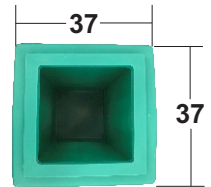

## ESPECIFICACIONES TÉCNICAS

Material de bote - Polietileno de media densidad  
Material de liner - Polietileno de media densidad

Capacidad - 90 litros

Colores - Verde, azul, amarillo, café, beige, negro, gris y rojo

Medidas:

Alto - 93 cm.

Fondo - 37 cm.

Frente - 37 cm.

Peso con liner - 8.100 kg.

## MEDIDAS EN cm

Líner interior con asas laterales para facilitar su vaciado, limpieza y sujetar las bolsas